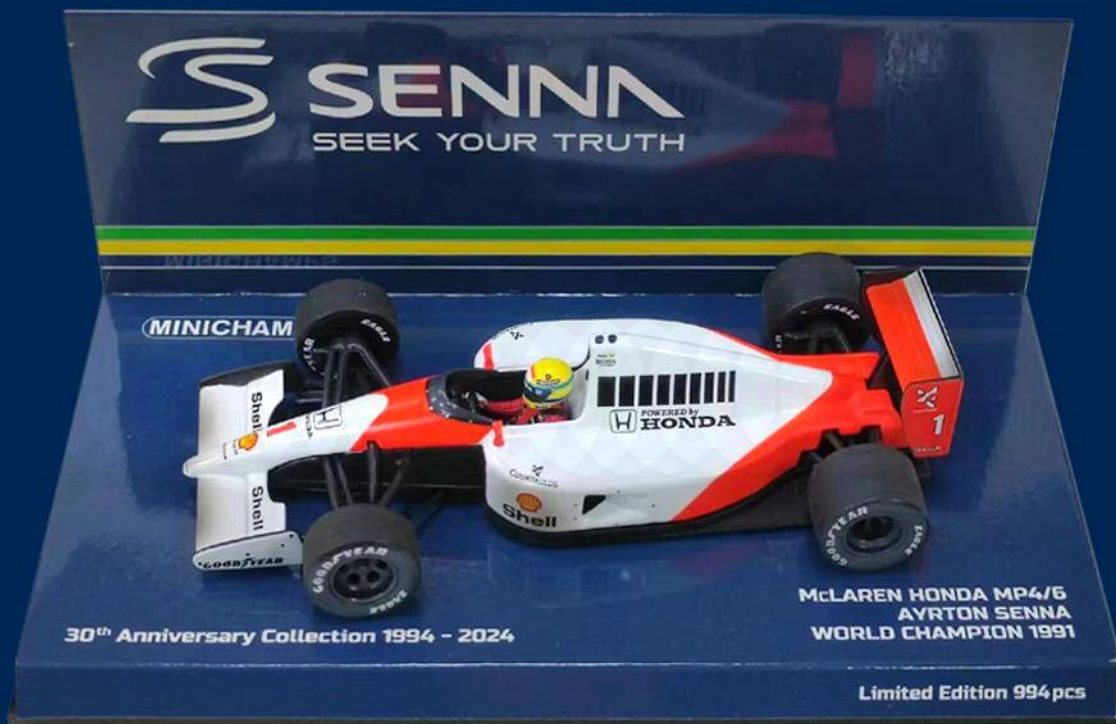

**MINICHAMPS®**

**S SENNA**  
SEEK YOUR TRUTH

**30<sup>th</sup> Anniversary Collection 1994 - 2024**  
**Race Finish Version**

*Scale*

**1:8 - 1:12 - 1:18 - 1:43**

**2024**

# 30<sup>th</sup> Anniversary Collection 1994 - 2024

Als Ayrton Senna am 1. Mai 1994 tödlich verunglückte, hielt die Motorsportwelt den Atem an. Selbst heute, nach beinahe 30 Jahren, sitzt der Schock bei seinen Fans tief. Zu groß waren seine Leistungen und seine Erfolge, zu sympathisch der Mensch. Er wird nie vergessen werden. Um sein Gedenken zu ehren legt Minichamps eine einmalige 30th Anniversary Collection auf, bei der alle Modelle in aufwendiger Race-Finish-Version produziert werden, um dem Fahrer so nah wie möglich zu sein. Die Limitierung beträgt 994pcs je Modell der Serie.

On May 1st 1994 Ayrton Senna passed away after a fatal accident at Imola and put the world of motorsports in shock.

Today, almost 30 years later, he is considered a legend, which is still celebrated by his peers and fans. His achievements in Formula 1 are still amongst the top ranks and his popularity is second to none. Heroes come and go, but legends are forever! To honor his memory, Minichamps will launch the Ayrton Senna 30th Anniversary Collection. All models will feature a race finish design. Each item is limited to 994pcs.