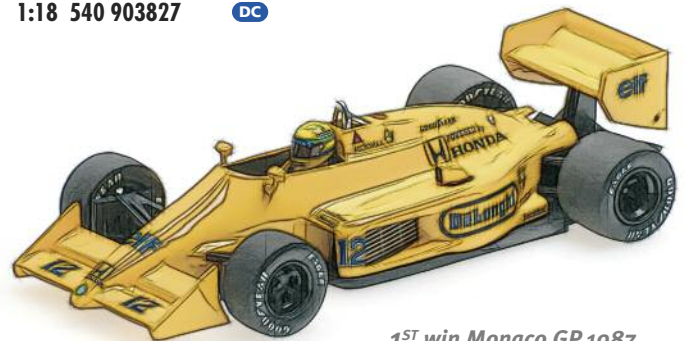

# 30<sup>th</sup> Anniversary Collection 1994 - 2024

• **McLAREN HONDA MP4/6 - AYRTON SENNA**  
WORLD CHAMPION 1991

1:43 540 913301 **DC**  
1:18 540 913801 **DC**

• **McLAREN HONDA MP4/5B - AYRTON SENNA**  
WORLD CHAMPION - 1990

1:43 540 903327 **RE**  
1:18 540 903827 **DC**

• **McLAREN HONDA MP4/4 - AYRTON SENNA**  
WORLD CHAMPION 1988

1:43 540 883312 **RE**  
1:18 540 883812 **DC**

1<sup>ST</sup> win Monaco GP 1987

• **LOTUS HONDA 99T - AYRTON SENNA**