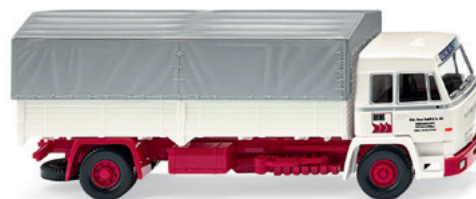

# NEUHEITEN DEZEMBER 2023

**0915** 04 Zwei Pkw und ein Kastenwagen – N-Spur 1:160  
Die Siebzigerjahre im kleinen Maßstab  
UVP 9,99 € · 1973-77

**0818** 05 MG A Roadster  
Britischer Racing-Klassiker mit Gepäck  
UVP 17,99 € · 1955-62

**0828** 04 BMW 328  
Historischer Tourensportwagen  
UVP 11,99 € · 1937-39

**0045** 04 VW Golf II  
Zweite Golf-Generation debütierte vor 40 Jahren  
UVP 12,99 € · 1983-92

**0110** 48 Opel Kapitän '51  
Rüsselheimer Nachkriegs-Limousine  
UVP 15,99 € · 1951-53

**0870** 07 Kommunal – Unimog U 411  
Des Straßenwärters Liebling  
UVP 15,49 € · 1950-51

**0385** 96 MB Trac  
Allzweck-Schlepper im Zeichen des Sterns  
UVP 14,49 € · 1975-80

**0352** 03 Pritschen-Lkw (Opel Blitz)  
Neue Plane für den Langhauber  
UVP 17,49 € · 1952-60