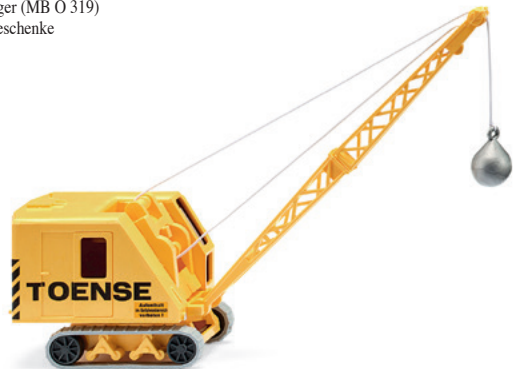

0661 48 Raupenkran (Krupp Ardel)
Kranverleih in frühen Jahren
UVP 21,99 € · 1959-65