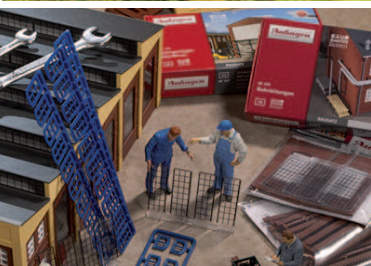

14:15 Uhr Laser Cut Gartenlaube

In diesem Seminar lernen Sie Tipps und Tricks kennen zum einfachen Zusammenbau eines Laser Cut Bausatzes. Dazu bauen wir mit Ihnen eine H0 Gartenlaube von Noch.

15:15 Uhr Auhagen Baukastensystem