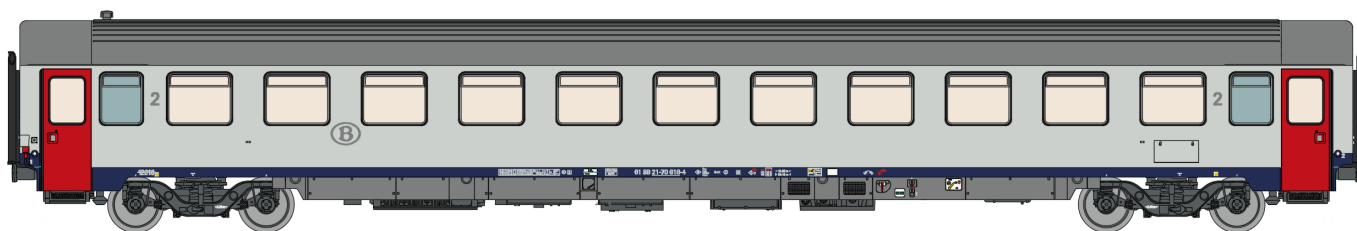

***Nouvelles références / Nieuwe referenties*****16 SNCB / Peinture et inscriptions extérieures type I II****16 NMBS / Schildering en buitenopschriften type I II****42 327****Ep. VI**

16 Am9, blanc, portes rouges, ligne bleue, 200 km/h

16 Am9, wit, rode deuren, blauwe lijn, 200 km/h

**42 328****Ep. VI**

16 Bm11, blanc, portes rouges, ligne bleue, 160 km/h

16 Bm11, wit, rode deuren, blauwe lijn, 160 km/h

**42 329****Ep. VI**

16 Bm11, blanc, portes rouges, ligne bleue, 160 km/h

16 Bm11, wit, rode deuren, blauwe lijn, 160 km/h

**42 330****Ep. VI**

16 Am9, blanc, portes rouges, ligne bleue, 160 km/h

16 Am9, wit, rode deuren, blauwe lijn, 160 km/h