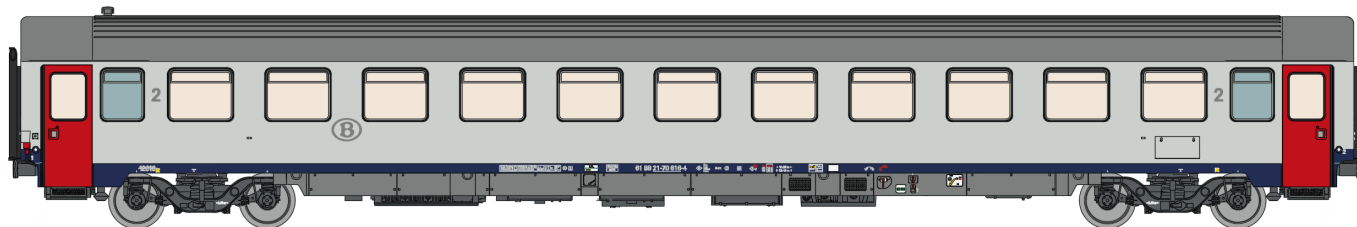

***Nouvelles références / Nieuwe referenties*****16 SNCB / Peinture et inscriptions extérieures type I II****16 NMBS / Schildering en buitenopschriften type I II****42 327****Ep. VI**

16 Am9, blanc, portes rouges, ligne bleue, 200 km/h

16 Am9, wit, rode deuren, blauwe lijn, 200 km/h

**42 328****Ep. VI**

16 Bm11, blanc, portes rouges, ligne bleue, 160 km/h

16 Bm11, wit, rode deuren, blauwe lijn, 160 km/h

**42 329****Ep. VI**

16 Bm11, blanc, portes rouges, ligne bleue, 160 km/h

16 Bm11, wit, rode deuren, blauwe lijn, 160 km/h

**42 330****Ep. VI**

16 Am9, blanc, portes rouges, ligne bleue, 160 km/h

16 Am9, wit, rode deuren, blauwe lijn, 160 km/h