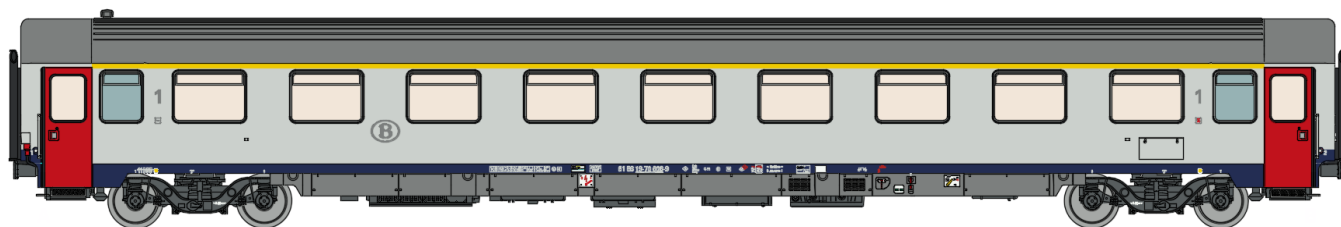

***Nouvelles références / Nieuwe referenties*****16 SNCB / Peinture et inscriptions extérieures type I II****16 NMBS / Schildering en buitenopschriften type I II****42 327****Ep. VI**

16 Am9, blanc, portes rouges, ligne bleue, 200 km/h

16 Am9, wit, rode deuren, blauwe lijn, 200 km/h

**42 328****Ep. VI**

16 Bm11, blanc, portes rouges, ligne bleue, 160 km/h

16 Bm11, wit, rode deuren, blauwe lijn, 160 km/h

**42 329****Ep. VI**

16 Bm11, blanc, portes rouges, ligne bleue, 160 km/h

16 Bm11, wit, rode deuren, blauwe lijn, 160 km/h

**42 330****Ep. VI**

16 Am9, blanc, portes rouges, ligne bleue, 160 km/h

16 Am9, wit, rode deuren, blauwe lijn, 160 km/h