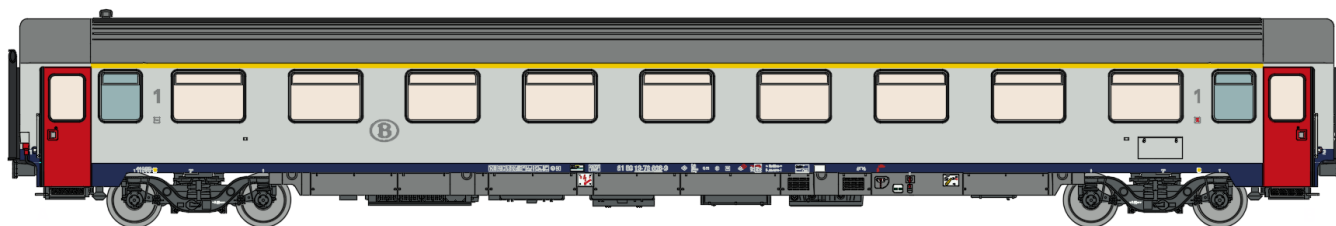

***Nouvelles références / Nieuwe referenties*****16 SNCB / Peinture et inscriptions extérieures type I II****16 NMBS / Schildering en buitenopschriften type I II****42 327****Ep. VI**

16 Am9, blanc, portes rouges, ligne bleue, 200 km/h

16 Am9, wit, rode deuren, blauwe lijn, 200 km/h

**42 328****Ep. VI**

16 Bm11, blanc, portes rouges, ligne bleue, 160 km/h

16 Bm11, wit, rode deuren, blauwe lijn, 160 km/h

**42 329****Ep. VI**

16 Bm11, blanc, portes rouges, ligne bleue, 160 km/h

16 Bm11, wit, rode deuren, blauwe lijn, 160 km/h

**42 330****Ep. VI**

16 Am9, blanc, portes rouges, ligne bleue, 160 km/h

16 Am9, wit, rode deuren, blauwe lijn, 160 km/h