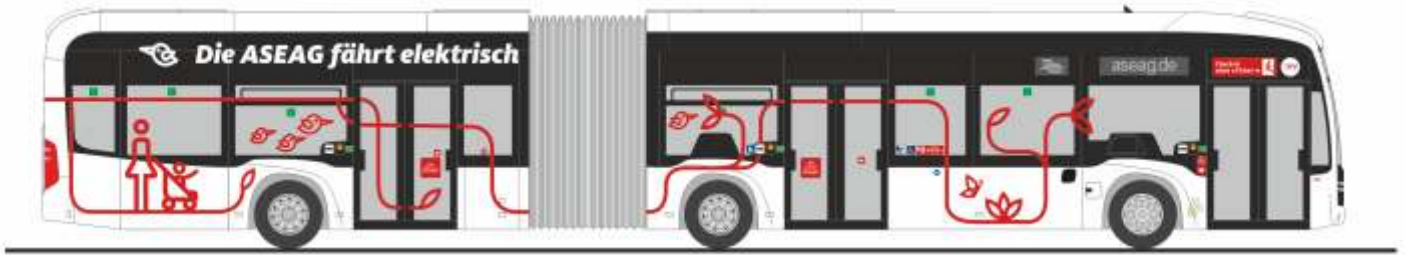

## Herbst 2021

RIETZEAUTOMODELLE

AUTOMODELLE  
IN PERFEKTION

# NEUHEITEN Herbst 2021

MERCEDES-BENZ eCitaro G  
 „ASEAG, Aachen“  
 77600 | 1:87 | D | 39,90 €

MERCEDES-BENZ eCitaro G  
 „ETH, Zürich“  
 77602 | 1:87 | CH | 39,90 €

MERCEDES-BENZ eCitaro G  
 „HOCHBAHN, Hamburg“  
 77603 | 1:87 | D | 39,90 €