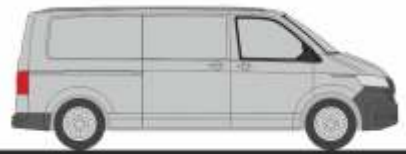

VOLKSWAGEN T6 Bus
„langer Radstand, Mitteldach, Reflexsilber“
11616 | 1:87 | 18,90 €

VOLKSWAGEN T6 Bus
„langer Radstand, Mitteldach, Kirschrot“
11617 | 1:87 | 18,90 €

VOLKSWAGEN T6.1 Kasten
„langer Radstand, Flachdach, Reflexsilber“
11620 | 1:87 | 18,90 €