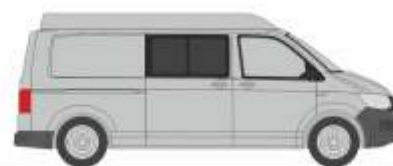

VOLKSWAGEN T6 Halibus
„langer Radstand, Mitteldach, Reflexsilber“
11629 | 1:87 | 18,90 €