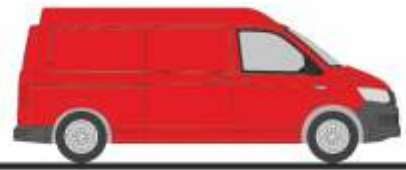

VOLKSWAGEN T6 Bus
„langer Radstand, Flachdach, Reflexsilber“
11612 | 1:87 | 18,90 €

VOLKSWAGEN T6 Bus
„langer Radstand, Flachdach, Kirschrot“
11613 | 1:87 | 18,90 €

VOLKSWAGEN T6 Kasten
„langer Radstand, Mitteldach, Reflexsilber“
11614 | 1:87 | 18,90 €

VOLKSWAGEN T6 Kasten
„langer Radstand, Mitteldach, Kirschrot“
11615 | 1:87 | 18,90 €