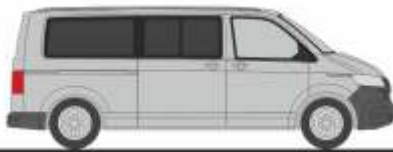

VOLKSWAGEN T6.1 Kasten
„langer Radstand, Flachdach, Kirschrot“
11621 | 1:87 | 18,90 €

VOLKSWAGEN T6.1 Bus
„langer Radstand, Flachdach, Reflexsilber“
11622 | 1:87 | 18,90 €

VOLKSWAGEN T6.1 Bus
„langer Radstand, Flachdach, Kirschrot“
11623 | 1:87 | 18,90 €