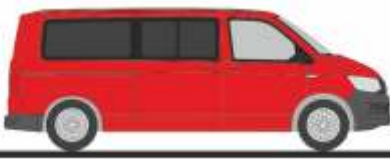

VOLKSWAGEN T6 Kasten
„langer Radstand, Flachdach, Reflexsilber“
11610 | 1:87 | 18,90 €

VOLKSWAGEN T6 Bus
„langer Radstand, Flachdach, Kirschrot“
11613 | 1:87 | 18,90 €

VOLKSWAGEN T6 Kasten
„langer Radstand, Mitteldach, Reflexsilber“
11614 | 1:87 | 18,90 €

VOLKSWAGEN T6 Kasten
„langer Radstand, Mitteldach, Kirschrot“
11615 | 1:87 | 18,90 €