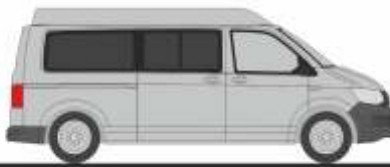

VOLKSWAGEN T6 Bus
„langer Radstand, Mitteldach, Reflexsilber“
11616 | 1:87 | 18,90 €

VOLKSWAGEN T6 Bus
„langer Radstand, Mitteldach, Kirschrot“
11617 | 1:87 | 18,90 €

VOLKSWAGEN T6.1 Kasten
„langer Radstand, Flachdach, Reflexsilber“
11620 | 1:87 | 18,90 €