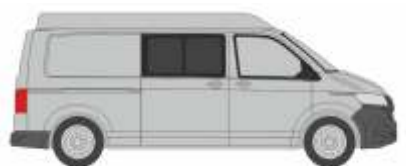

VOLKSWAGEN T6 Halibus
„langer Radstand, Mitteldach, Reflexsilber“
11629 | 1:87 | 18,90 €