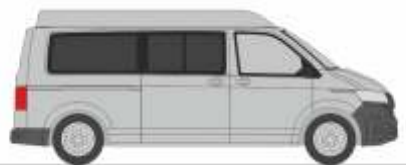

VOLKSWAGEN T6.1 Kasten
„langer Radstand, Mitteldach, Reflexsilber“
11624 | 1:87 | 18,90 €

VOLKSWAGEN T6.1 Kasten
„langer Radstand, Mitteldach, Kirschrot“
11626 | 1:87 | 18,90 €

VOLKSWAGEN T6.1 Bus
„langer Radstand, Mitteldach, Reflexsilber“
11627 | 1:87 | 18,90 €