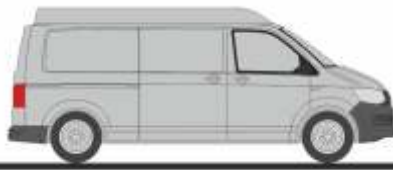

VOLKSWAGEN T6 Kasten
„langer Radstand, Flachdach, Kirschrot“
11611 | 1:87 | 18,90 €

VOLKSWAGEN T6 Bus
„langer Radstand, Flachdach, Kirschrot“
11613 | 1:87 | 18,90 €

VOLKSWAGEN T6 Kasten
„langer Radstand, Mitteldach, Reflexsilber“
11614 | 1:87 | 18,90 €

VOLKSWAGEN T6 Kasten
„langer Radstand, Mitteldach, Kirschrot“
11615 | 1:87 | 18,90 €