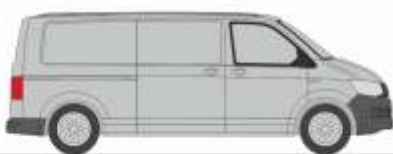

# NEUHEITEN Herbst 2021

MERCEDES-BENZ eCitaro G  
 „ASEAG, Aachen“  
 77600 | 1:87 | D | 39,90 €

MERCEDES-BENZ eCitaro G  
 „ETH, Zürich“  
 77602 | 1:87 | CH | 39,90 €

MERCEDES-BENZ eCitaro G  
 „HOCHBAHN, Hamburg“  
 77603 | 1:87 | D | 39,90 €