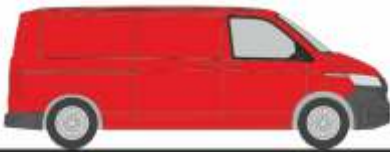

VOLKSWAGEN T6.1 Kasten
„langer Radstand, Flachdach, Kirschrot“
11621 | 1:87 | 18,90 €

VOLKSWAGEN T6.1 Bus
„langer Radstand, Flachdach, Reflexsilber“
11622 | 1:87 | 18,90 €

VOLKSWAGEN T6.1 Bus
„langer Radstand, Flachdach, Kirschrot“
11623 | 1:87 | 18,90 €