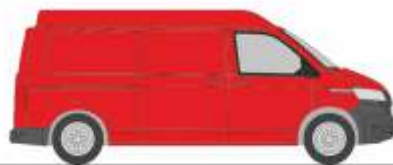

VOLKSWAGEN T6.1 Kasten
„langer Radstand, Mitteldach, Reflexsilber“
11624 | 1:87 | 18,90 €

VOLKSWAGEN T6.1 Kasten
„langer Radstand, Mitteldach, Kirschrot“
11626 | 1:87 | 18,90 €

VOLKSWAGEN T6.1 Bus
„langer Radstand, Mitteldach, Reflexsilber“
11627 | 1:87 | 18,90 €