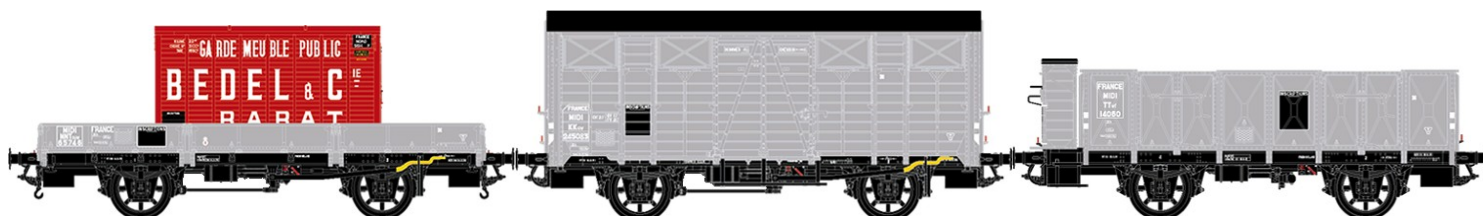

Livraison à partir du 1^{er} trimestre 2012

EST

↑ **Set 30 271** TTw 19 + TT 19 + KKuw 29, noir, EST, époque II

ETAT

KKuw 29 + NNT 19 + TT 19, brun rouge, ETAT, époque II **Set 30 273** ↑

TTuw 29 + TTuwf 29, brun rouge, ETAT, époque II **Set 30 387** ↑

MIDI

↑ **Set 30 275** NNTouw 29 + KKuw 29 + TTw 19, gris clair, MIDI, époque II

↑ **Set 30 389** TTuw 29 + TTuw 29, gris clair, MIDI, époque II

PLM

TTuwf 29 + NNTouw 29 + KKwuf 19, brun rouge, PLM, époque II **Set 30 276** ↑

TTuw 29 + TTuwf 29, brun rouge, PLM, époque II **Set 30 390** ↑

A.L.

↑ **Set 30 270** TTuw 29 + KKwuf 29 + TTw 19, gris foncé, A.L., époque II

↑ **Set 30 384** TTuw 29 + TTuwf 29, gris foncé, A.L., époque II