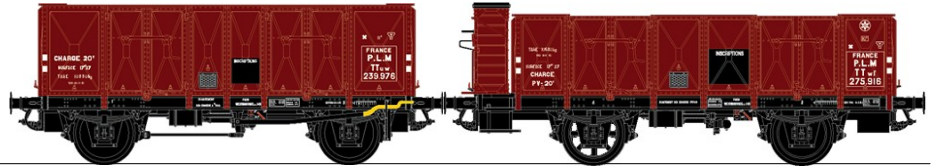

Livraison à partir du 1^{er} trimestre 2012

EST

↑ **Set 30 271** TTw 19 + TT 19 + KKuw 29, noir, EST, époque II

ETAT

KKuw 29 + NNT 19 + TT 19, brun rouge, ETAT, époque II **Set 30 273** ↑

TTuw 29 + TTuwf 29, brun rouge, ETAT, époque II **Set 30 387** ↑

MIDI

↑ **Set 30 275** NNTouw 29 + KKuw 29 + TTw 19, gris clair, MIDI, époque II

↑ **Set 30 389** TTuw 29 + TTuw 29, gris clair, MIDI, époque II

PLM

TTuwf 29 + NNTouw 29 + KKwuf 19, brun rouge, PLM, époque II **Set 30 276** ↑

TTuw 29 + TTuwf 29, brun rouge, PLM, époque II **Set 30 390** ↑

A.L.

↑ **Set 30 270** TTuw 29 + KKwuf 29 + TTw 19, gris foncé, A.L., époque II

↑ **Set 30 384** TTuw 29 + TTuwf 29, gris foncé, A.L., époque II