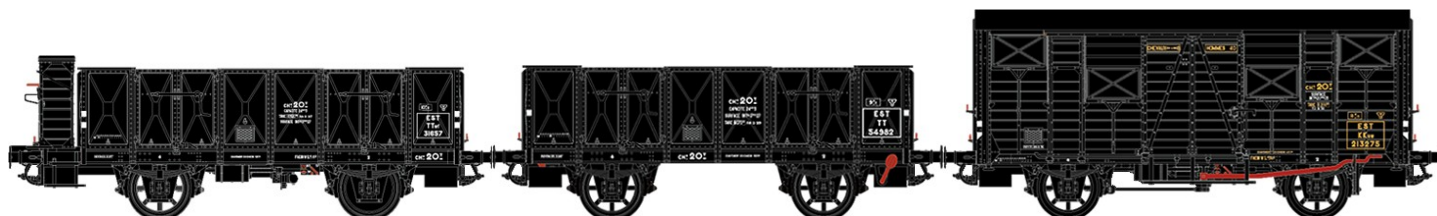

Livraison à partir du 1^{er} trimestre 2012

EST

↑ **Set 30 271** TTw 19 + TT 19 + KKuw 29, noir, EST, époque II

ETAT

KKuw 29 + NNT 19 + TT 19, brun rouge, ETAT, époque II **Set 30 273** ↑

TTuw 29 + TTuwf 29, brun rouge, ETAT, époque II **Set 30 387** ↑

MIDI

↑ **Set 30 275** NNTouw 29 + KKuw 29 + TTw 19, gris clair, MIDI, époque II

↑ **Set 30 389** TTuw 29 + TTuw 29, gris clair, MIDI, époque II

PLM

TTuwf 29 + NNTouw 29 + KKwuf 19, brun rouge, PLM, époque II **Set 30 276** ↑

TTuw 29 + TTuwf 29, brun rouge, PLM, époque II **Set 30 390** ↑

A.L.

↑ **Set 30 270** TTuw 29 + KKwuf 29 + TTw 19, gris foncé, A.L., époque II

↑ **Set 30 384** TTuw 29 + TTuwf 29, gris foncé, A.L., époque II